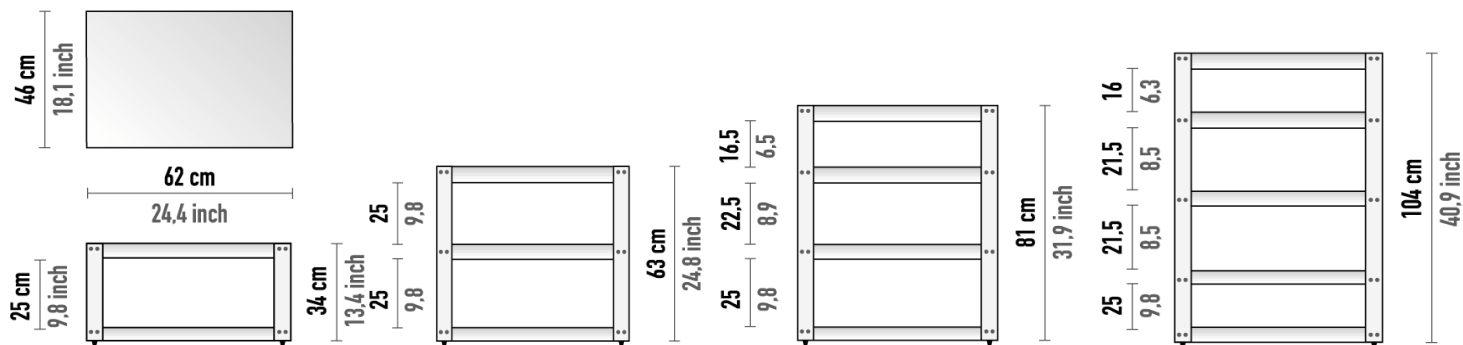

MODELLO	h cm	n.piani	piano di appoggio	codice	prezzo €

[Alica]

90 kg.
198 lbs

34	2	acero	AAA622	620,00
34	2	nero	AAN622	620,00
34	2	ciliegio	AAC622	665,00
34	2	wengè	AAW622	745,00
34	2	bianco lac	AAB622	815,00
63	3	acero	AAA623	825,00
63	3	nero	AAN623	825,00
63	3	ciliegio	AAC623	895,00
63	3	wengè	AAW623	1.000,00
63	3	bianco lac	AAB623	1.095,00
81	4	acero	AAA624	1.045,00
81	4	nero	AAN624	1.045,00
81	4	ciliegio	AAC624	1.130,00
81	4	wengè	AAW624	1.270,00
81	4	bianco lac	AAB624	1.390,00
104	5	acero	AAA625	1.295,00
104	5	nero	AAN625	1.295,00
104	5	ciliegio	AAC625	1.400,00
104	5	wengè	AAW625	1.565,00
104	5	bianco lac	AAB625	1.715,00

[Alica]

90 kg.
198 lbs