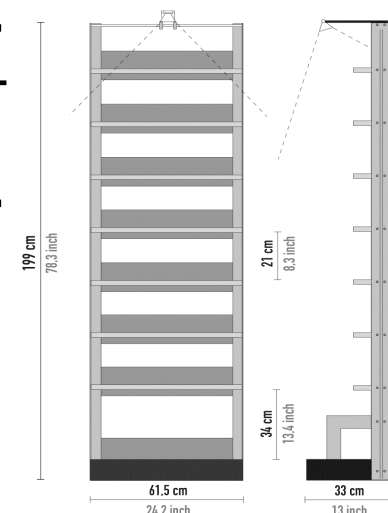

CDonly 11 piani 102x199 cm

capacità 1.100 cd

no luce **Rovere Sbiancato** codice CD110R € 2.265,00

con luce **Rovere Sbiancato** codice CD11LR € 2.434,00

no luce **Wenge'** codice CD110W € 2.265,00

con luce **Wenge'** codice CD11LW € 2.434,00

[CDVDlp33]

CDVDlp33 8 piani 61,5x199 cm

per 150 lp e 420 cd oppure 240 dvd

no luce **Rov. Sbianc.** codice LP330R € 1.550,00

con luce **Rov. Sbianc.** codice LP33LR € 1.719,00

no luce **Wenge'** codice LP330W € 1.550,00