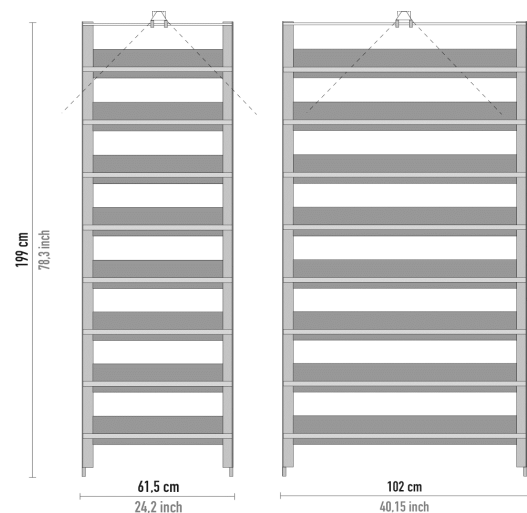

[CDVD]

CDVD 8 piani 62x199 cm

capacità 280 dvd oppure 480 cd

no luce **Rovere Sbiancato** codice VD480R € 1.380,00

con luce **Rovere Sbiancato** codice VD48LR € 1.549,00

no luce **Wenge'** codice VD480W € 1.380,00

con luce **Wenge'** codice VD48LW € 1.549,00

CDVD 8 piani 102x199 cm

capacità 460 dvd oppure 800 cd

no luce **Rovere Sbiancato** codice VD800R € 1.790,00

con luce **Rovere Sbiancato** codice VD80LR € 1.959,00

no luce **Wenge'** codice VD800W € 1.790,00

con luce **Wenge'** codice VD80LW € 1.959,00

[CDonly]

CDonly 11 piani 62x199 cm

capacità 640 cd

no luce **Rovere Sbiancato** codice CD480R € 1.715,00

con luce **Rovere Sbiancato** codice CD48LR € 1.884,00

no luce **Wenge'** codice CD480W € 1.715,00

con luce **Wengè** codice CD48LW € 1.884,00

CDonly 11 piani 102x199 cm

capacità 1.100 cd

no luce **Rovere Sbiancato** codice CD110R € 2.265,00

con luce **Rovere Sbiancato** codice CD11LR € 2.434,00

no luce **Wenge'** codice CD110W € 2.265,00

con luce **Wenge'** codice CD11LW € 2.434,00

[CDVDlp33]

CDVDlp33 8 piani 61,5x199 cm

per 150 lp e 420 cd oppure 240 dvd

no luce **Rov. Sbianc.** codice LP330R € 1.550,00

con luce **Rov. Sbianc.** codice LP33LR € 1.719,00

no luce **Wenge'** codice LP330W € 1.550,00

con luce **Wenge'** codice LP33LW € 1.719,00