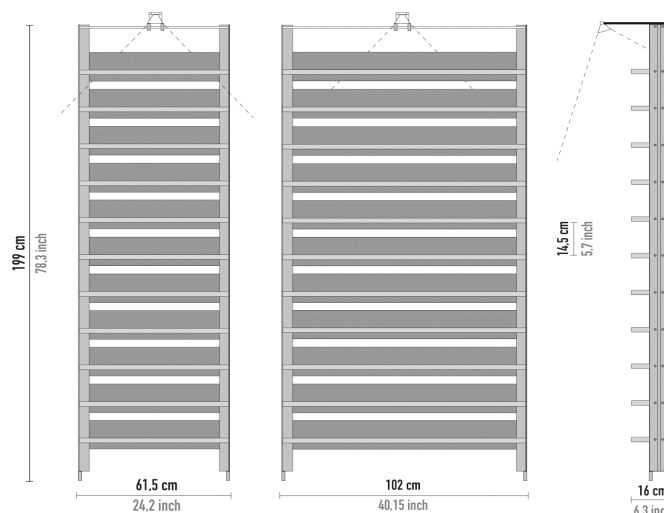

CDVD 8 piani 102x199 cm

capacità 460 dvd oppure 800 cd

no luce **Rovere Sbiancato** codice VD800R € 1.790,00

con luce **Rovere Sbiancato** codice VD80LR € 1.959,00

no luce **Wenge'** codice VD800W € 1.790,00

con luce **Wenge'** codice VD80LW € 1.959,00

[CDonly]